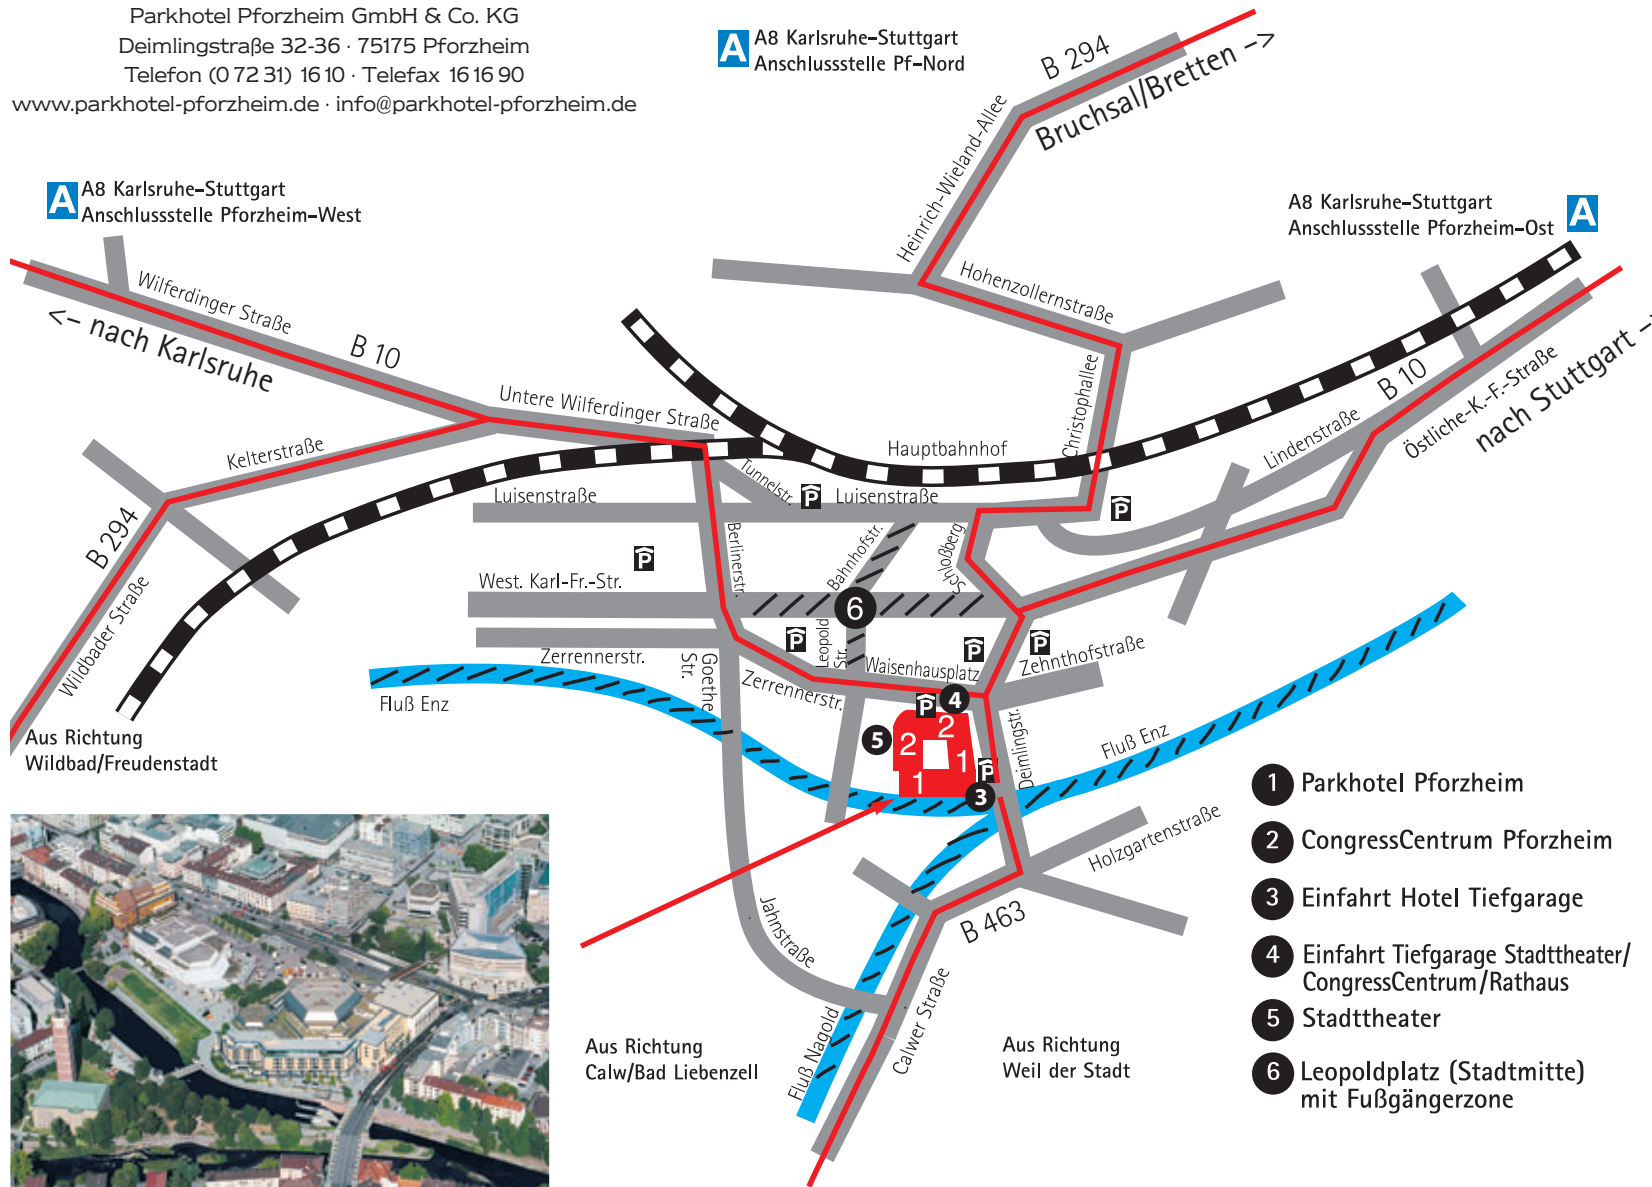

A A8 Karlsruhe–Stuttgart
Anschlussstelle Pf–Nord

A8 Karlsruhe–Stuttgart
Anschlussstelle Pforzheim–Ost **A**

So finden Sie uns:

Von allen Autobahnabfahrten und Bundesstraßen folgen Sie dem Hotelleitsystem und der Beschilderung “Stadtmitte/ CongressCentrum/CCP” und lassen sich so direkt zum Parkhotel Pforzheim leiten.

Das Parkhotel ist mit dem “CongressCentrum Pforzheim” intern verbunden und liegt zentral im Herzen der Stadt an den Flussauen der Enz: 2 Gehminuten zur Fußgängerzone, 10 Gehminuten zum Bahnhof, 45 Minuten über die Autobahn zum Flughafen Stuttgart, 20 Minuten nach Karlsruhe.

How to find us:

From all motorway exits and federal roads, just follow the town's hotel guidance system and the street signs showing “Stadtmitte/ CongressCentrum/CCP” which will lead you directly to the Park Hotel Pforzheim. The Park Hotel is connected internally to the “CCP” and centrally located in the heart of the town, on the banks of the river Enz: Just 2 minutes on foot to the pedestrian zone with shopping area and 10 minutes to the railway station. Stuttgart Airport can be reached in just 45 minutes on the motorway, Karlsruhe in 20 minutes.

- 1 Parkhotel Pforzheim
- 2 CongressCentrum Pforzheim
- 3 Einfahrt Hotel Tiefgarage
- 4 Einfahrt Tiefgarage Stadttheater/ CongressCentrum/Rathaus
- 5 Stadttheater
- 6 Leopoldplatz (Stadtmitte) mit Fußgängerzone